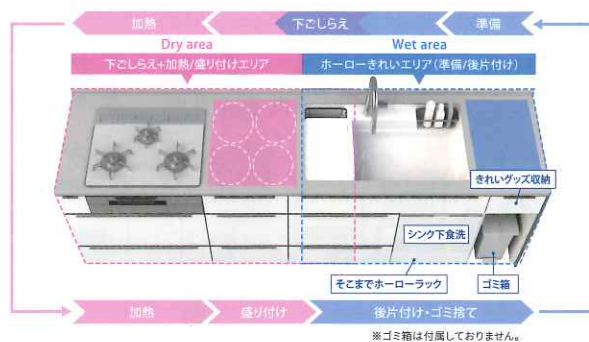

2層構造で効率よく、きれいに  
家事らくシンクがさらに進化

POINT 01

楽しくきれいに、  
もっとお手入れが  
簡単になりました。

POINT 02

より家事がらくに  
なるように、  
もっと使い勝手が  
よくなりました。

業界初! 使い勝手・収納・食洗機・ゴミ箱スペースまで備えた  
**ホーローきれいエリア 誕生**

POINT 01

きれいに使えて  
時短にもなる!  
ホーローきれいエリア

POINT 02

きれいなグッズもすっきり  
収納、大量収納

POINT 03

効率的なエリア動線

**KEEP CLEAN HOOD**  
キープクリーンフード

POINT 01

10年間ファンを含むレンジフード  
内部のお手入れ不要

POINT 02

普段のお手入れ部分は  
ホーロー製でお掃除が簡単

「レミュー」の世界観を受け継ぐ「エリーナ」の魅力

扉のデザインが同じだからできるキッチンと洗面化粧台のコーディネート

「エリーナ」は、システムキッチン「レミュー」のデザインコンセプトに呼応するようにモデルチェンジ。  
同じ柄の扉を採用しているので、キッチンと洗面空間のコーディネートも叶います。

システムバスの  
デザインと調和し  
バス&洗面空間を  
エレガントに演出

新しい「エリーナ」は、  
システムバスの  
色や柄と相性がよく、  
上品に調和します。  
バスと洗面を合わせた  
一続きの空間を、  
より優雅に演出します。